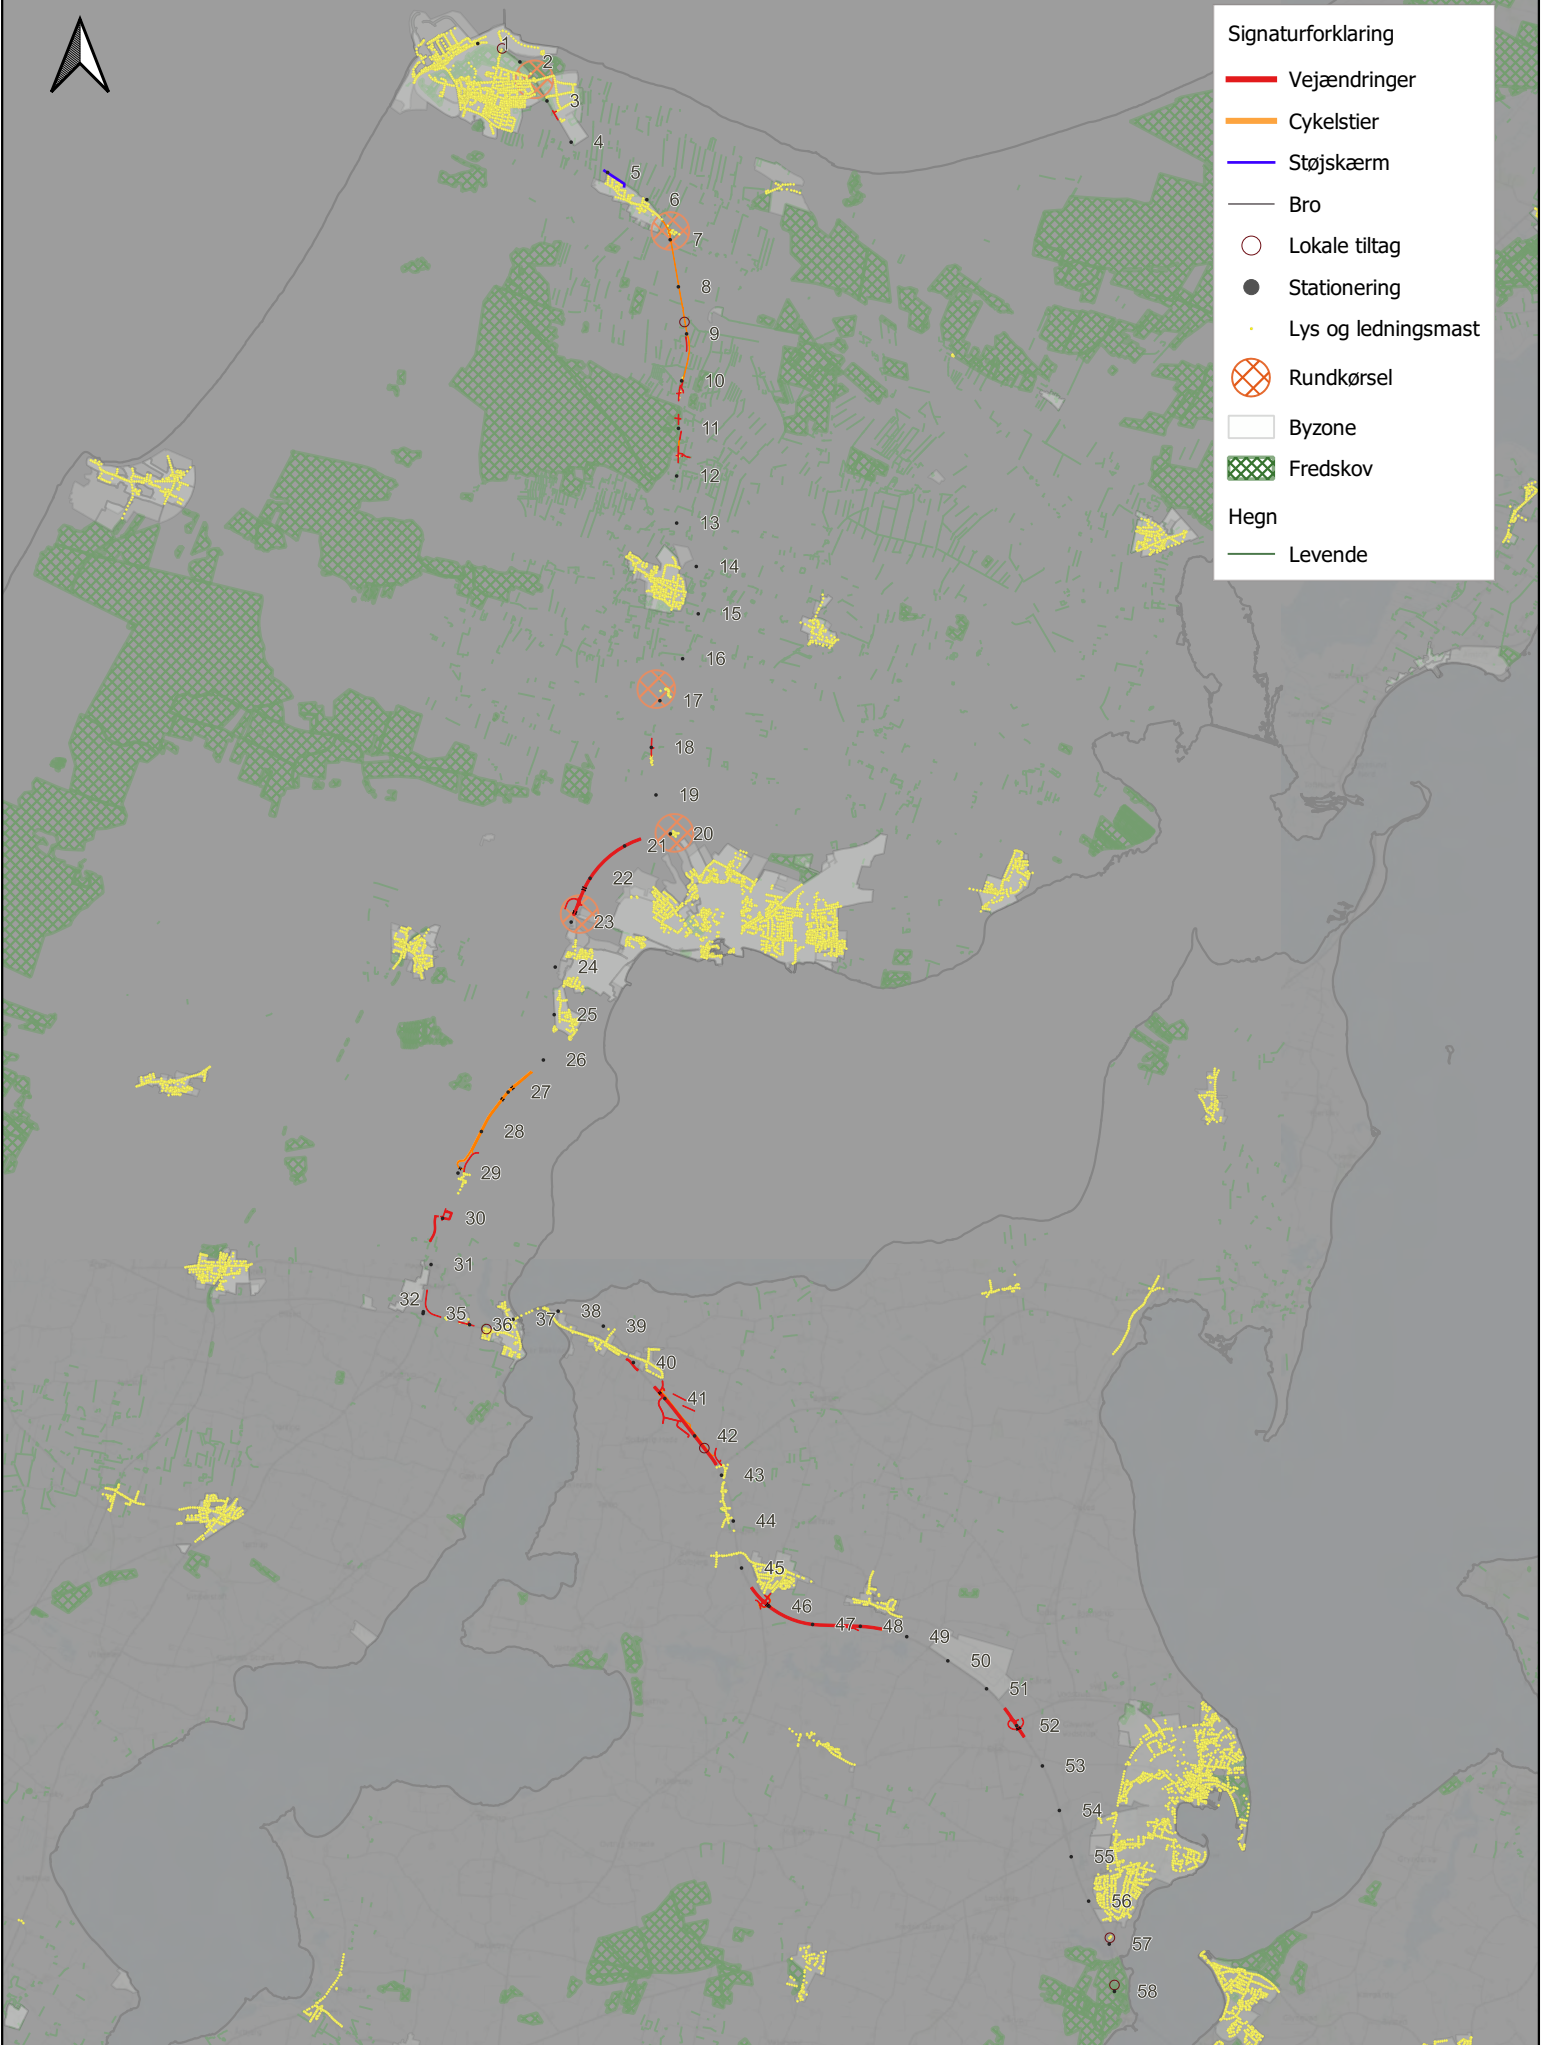

Signaturforklaring

- Vejændringer
- Cykelstier
- Støjskærm
- Bro
- Lokale tiltag
- Stationering
- Lys og ledningsmast
- ⊗ Rundkørsel
- Byzone
- ▨ Fredskov
- Hegn
- Levende

0 5 km

Kort 13.1. Eksisterende lysforhold