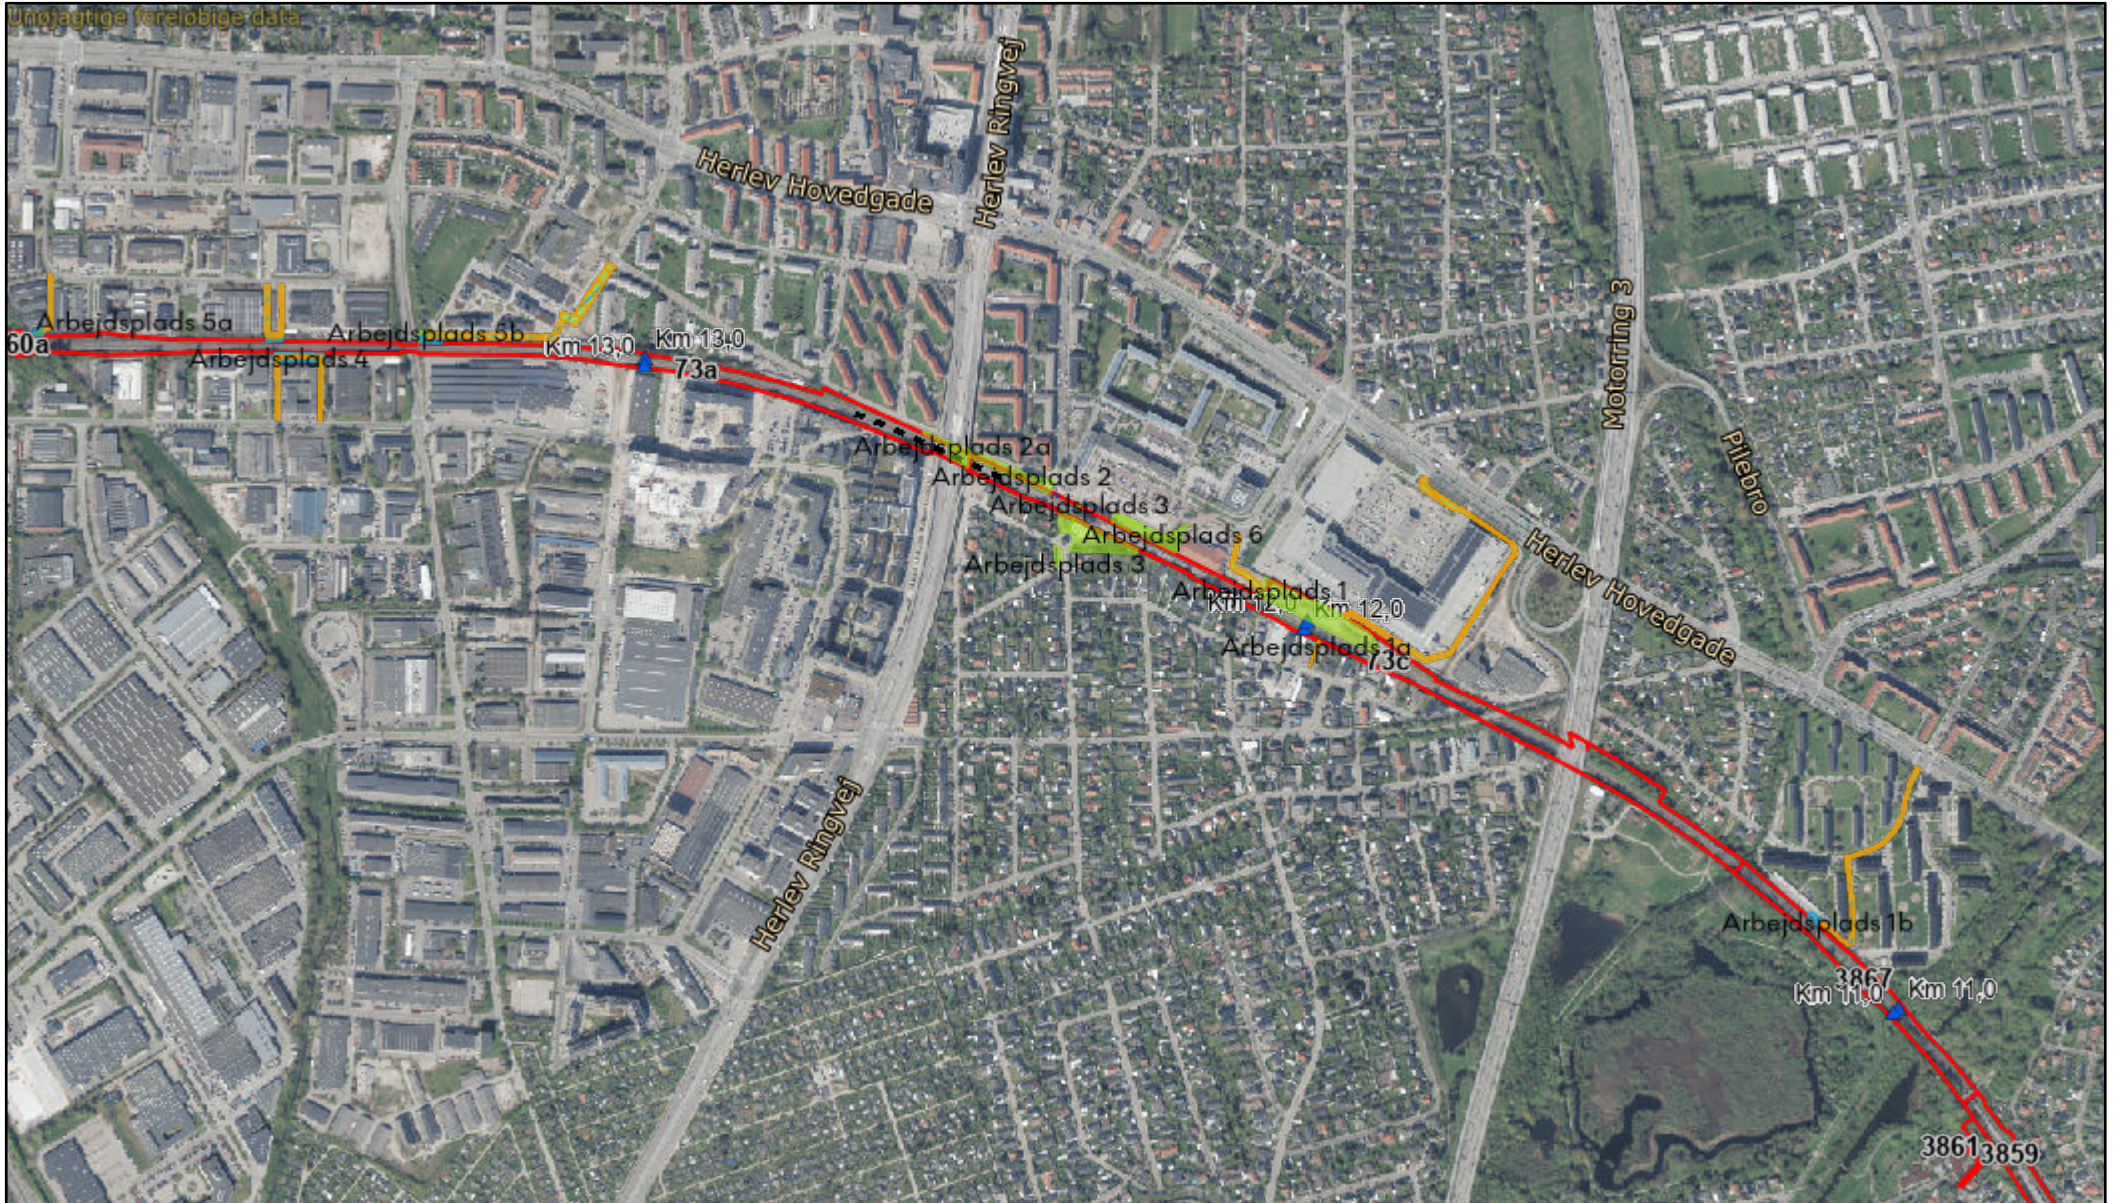

Herlev Station

19.11.2024, 16.42.00

arbejdsarealer 03.10.2024

Midlertidig færdsel

Servitutareal

Midlertidigt arbejdsareal

Sti

Vejnavne-ortofoto, 1 - 50.000

1km

Sten

1:10.601

0 485 970 1.940 ft

0 150 300 600 m

Banedanmark