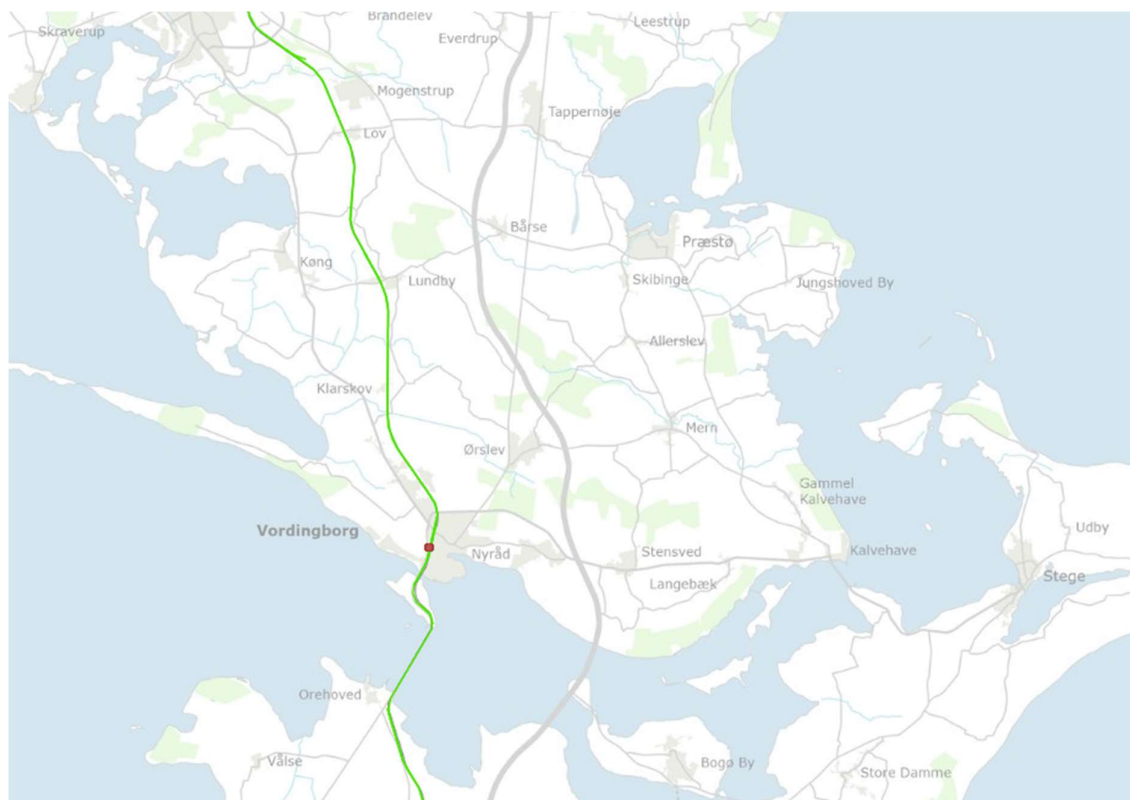

Den røde markering viser placeringen af pladsen på nedenstående kort:

Neden for ses et oversigtskort over pladsens indretning: